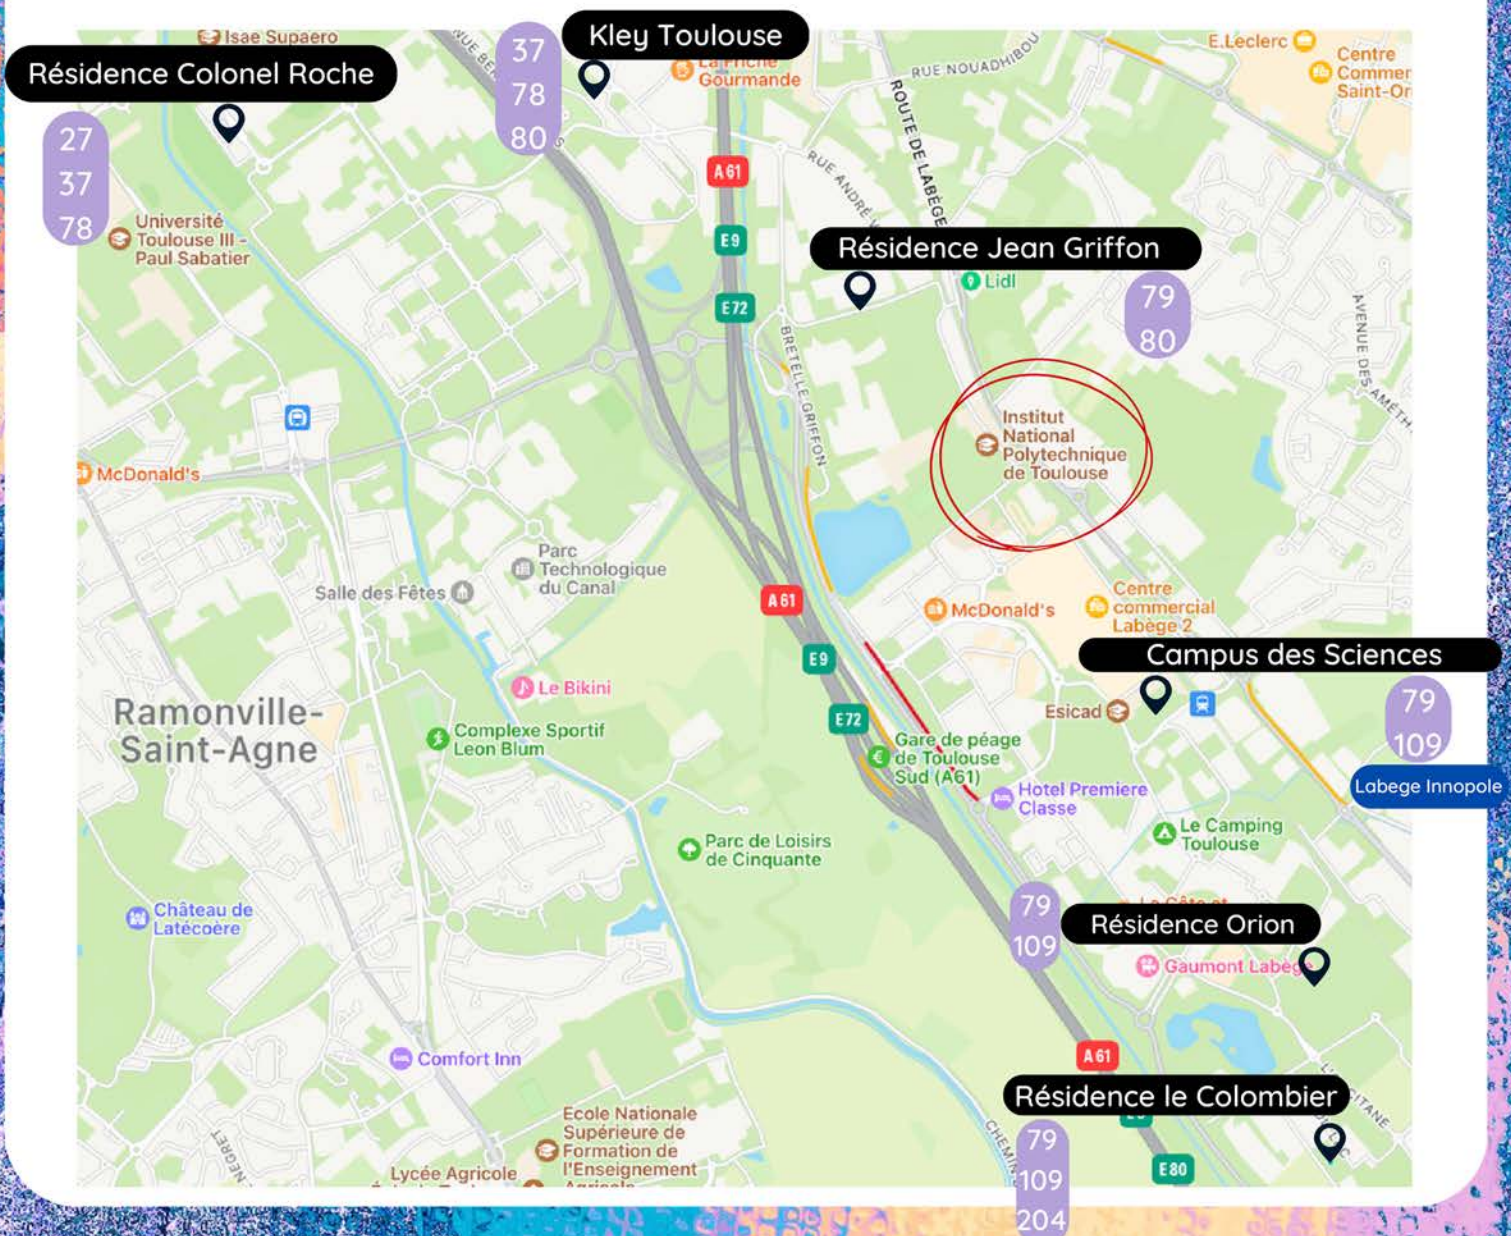

Légende

- Lignes de bus
- Gare
- Résidences étudiantes